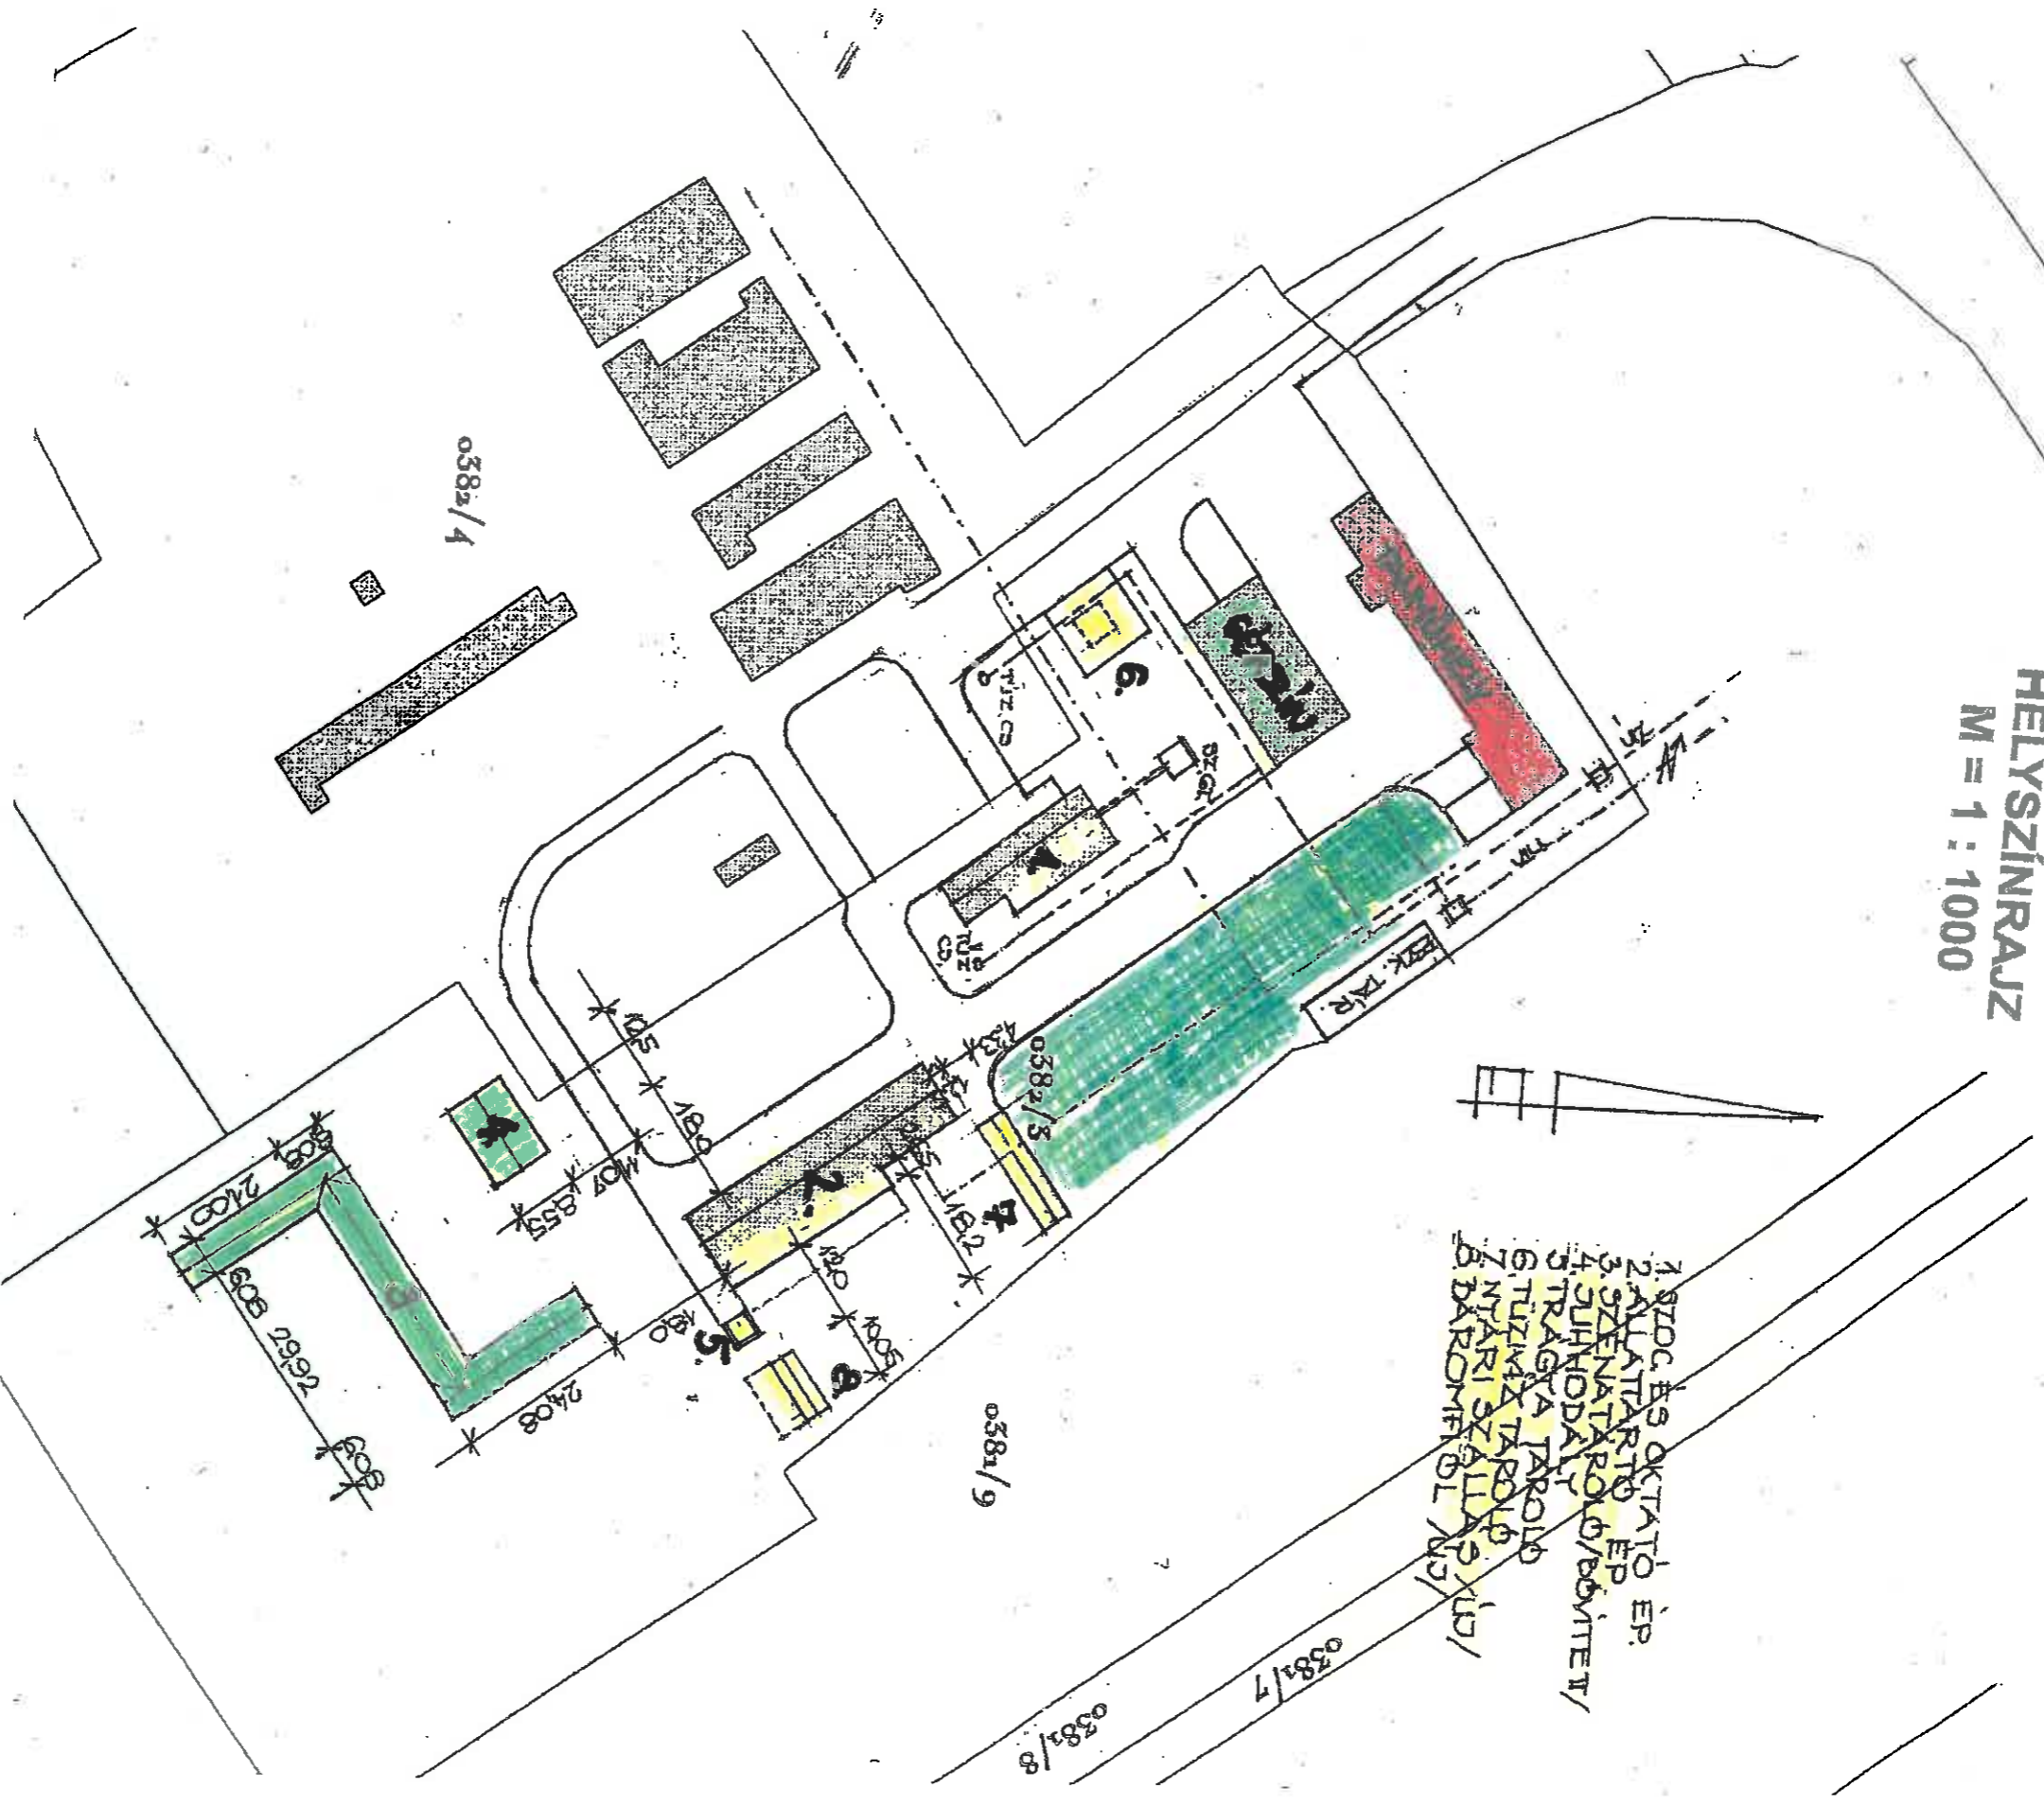

**HELYSÍNRAJZ**  
M = 1 : 1000

- 1. SZDC ÉS OKTATÓ ÉP.
- 2. ALKATARTÓ ÉP.
- 3. SZENÁTORPÓLÓ/BŐNTEIT/
- 4. JUHODALY
- 5. TRAGICA TÁROLÓ
- 6. TŰZVÉZ TÁROLÓ
- 7. NYÁRI SZÁLLÁS XUD/
- 8. BARDOMFŐL XUD/

Ép.hely: Orosháza, Hrsz: 0382/3  
 Építtető: Kossuth Lajos Közoktatási Intézmény  
 Orosháza, Kossuth tér 1. sz.  
 Tervező: Malatinszky Béla okl.ép.mérn.  
 Orosháza, Vörösmarty u. 6.sz.  
 É 2-04-0176, T 2-04-140